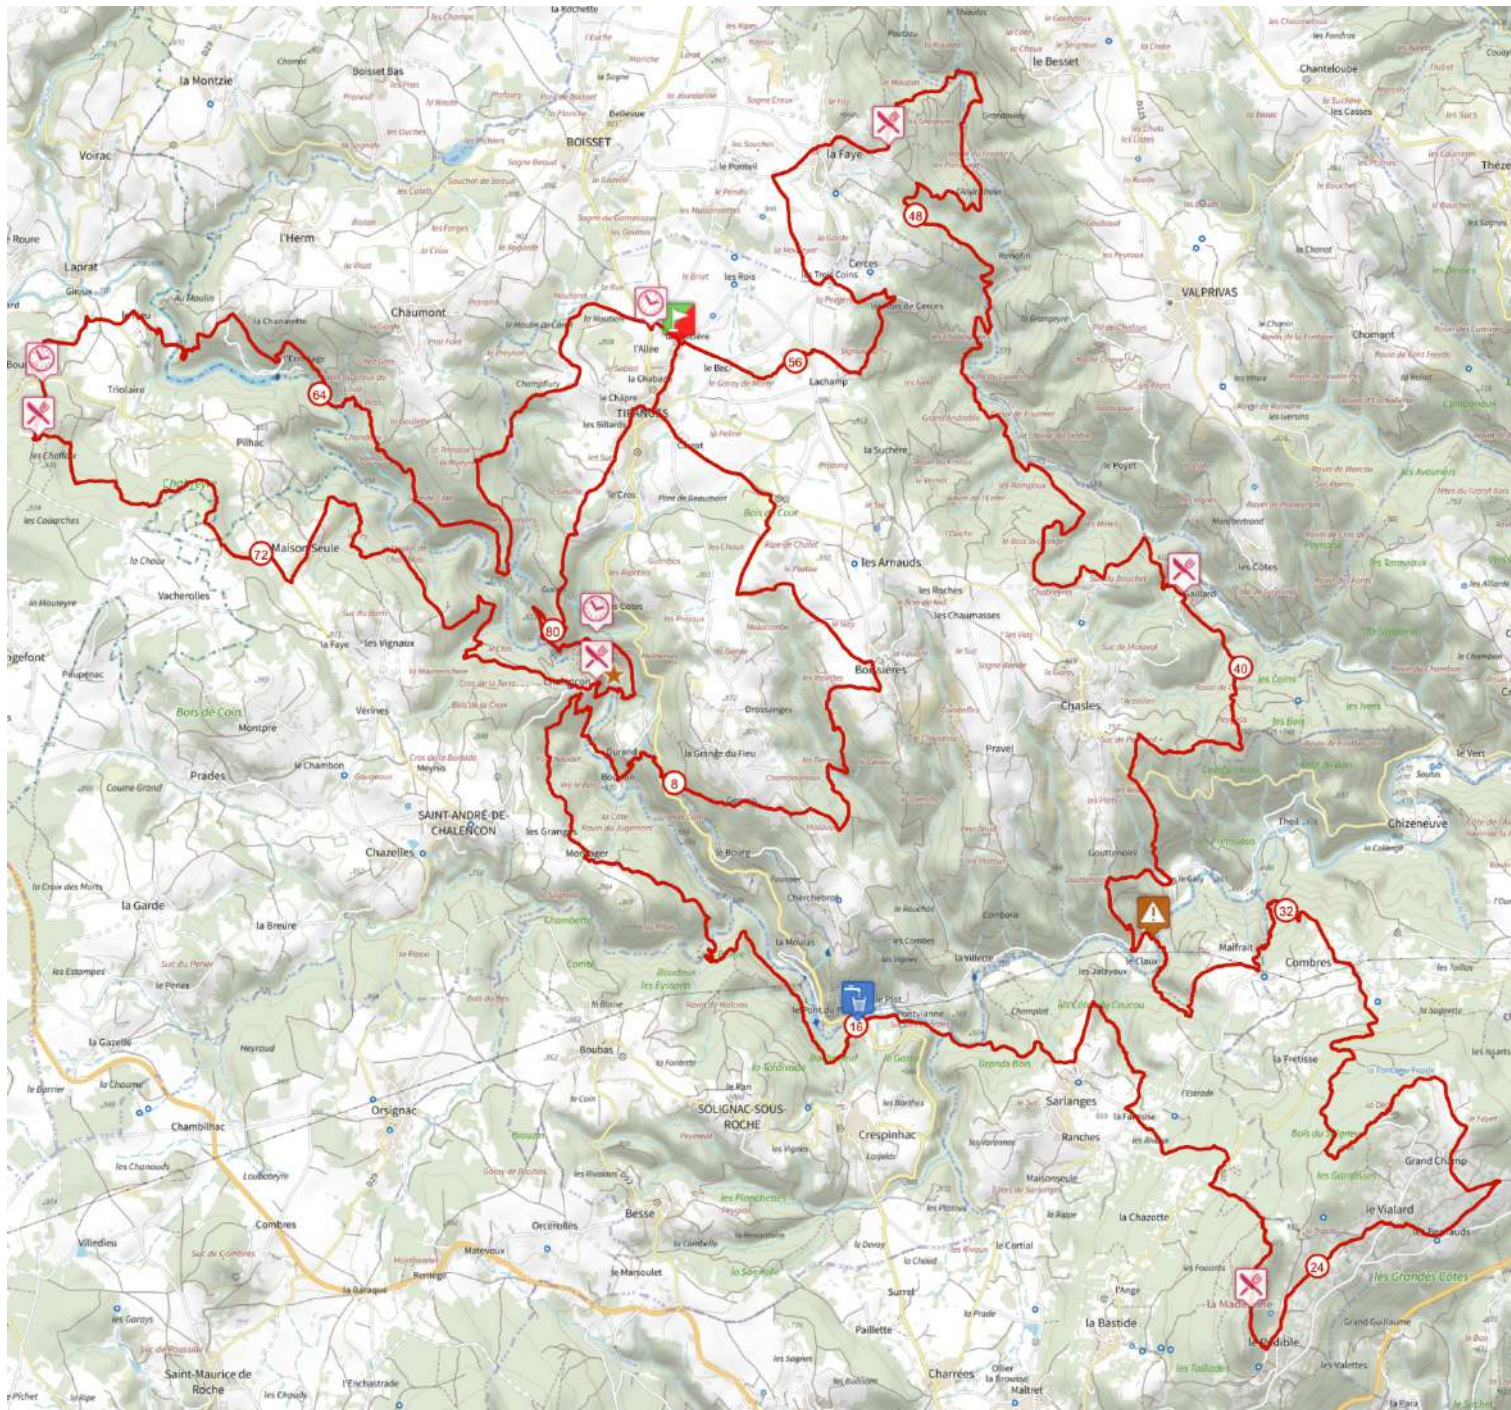

83 km 4780 m 4780 m

Retrouvez ce parcours sur votre mobile avec l'appli TrailConnect. Pour en savoir plus : <http://trailconnect.run>

<https://tracedetail.com> - ©IGN 2023. Utilisation et reproduction limitées à un usage privé.

> 10% > 20% > 30%