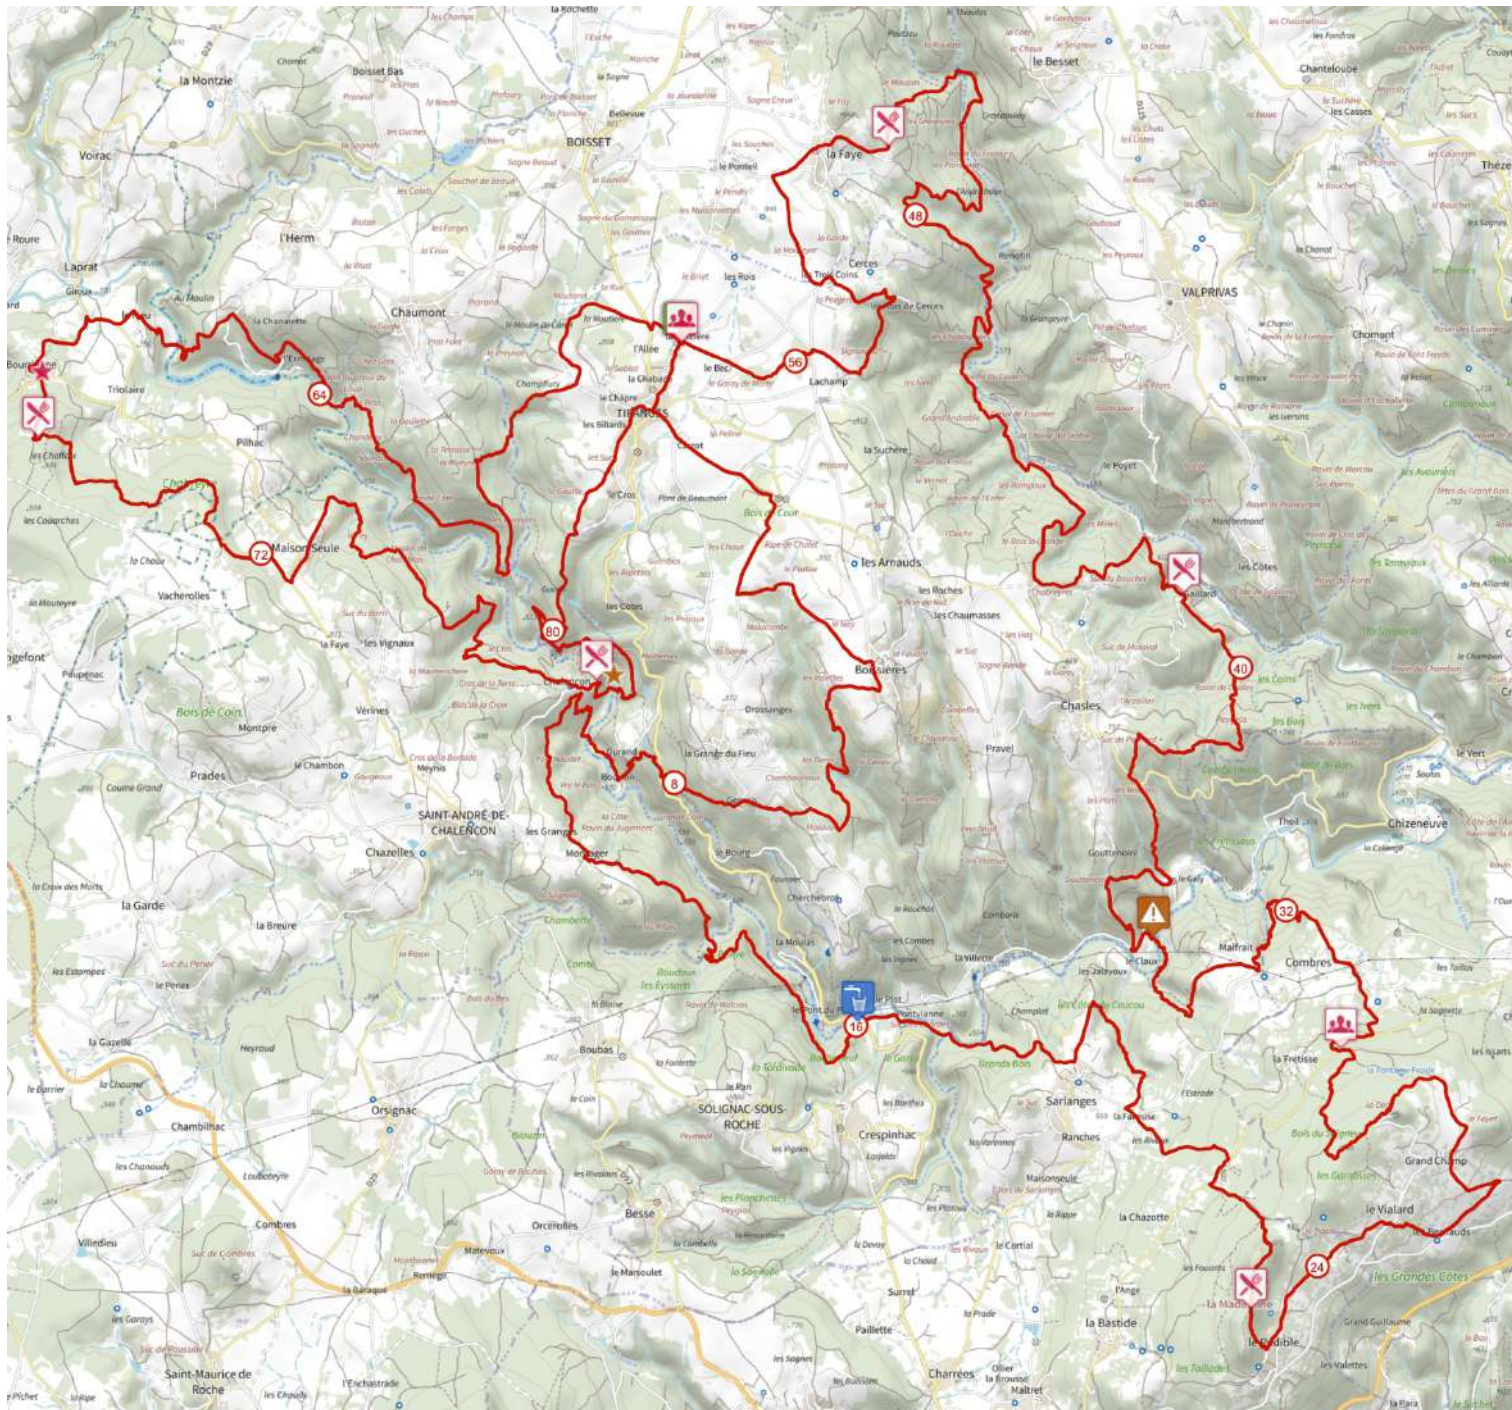

83 km 4780 m 4780 m

Retrouvez ce parcours sur votre mobile avec l'appli TrailConnect. Pour en savoir plus : <http://trailconnect.run>

<https://tracedetail.com> - ©IGN 2023. Utilisation et reproduction limitées à un usage privé.

> 10% > 20% > 30%